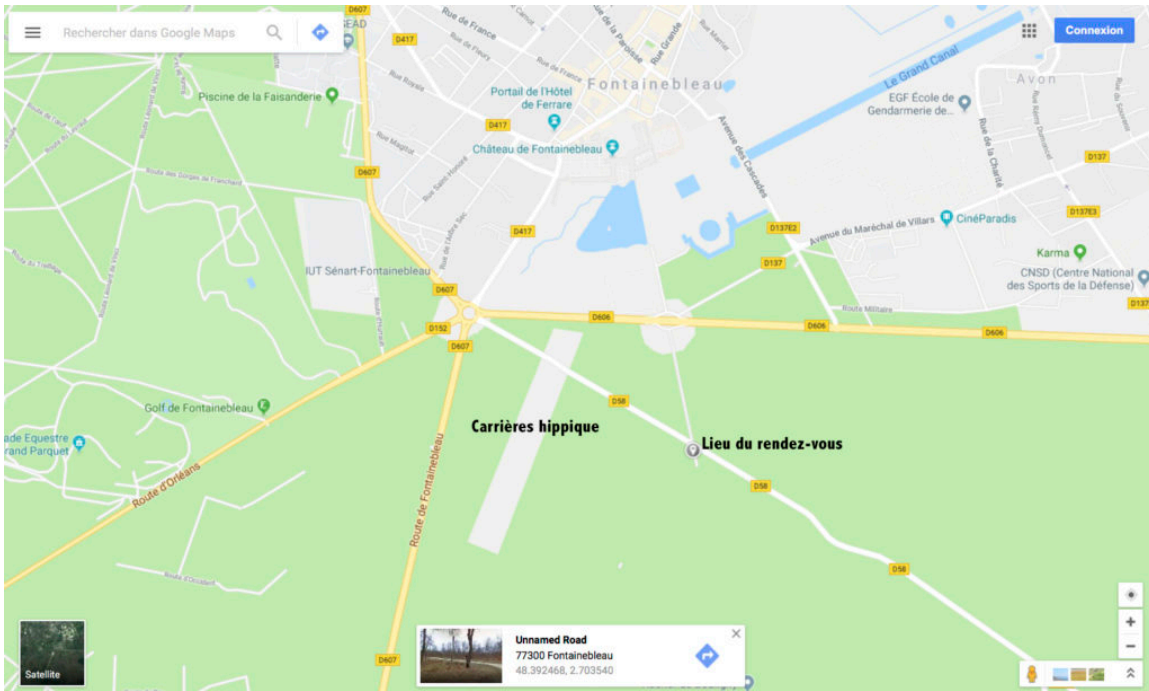

Week-end Vélo 9 – 10 Juin 2018

Voici les indications du lieu de rendez-vous pour le départ de notre week-end vélo

à bientôt,

Lynx

EEDF FONTAINEBLEAU